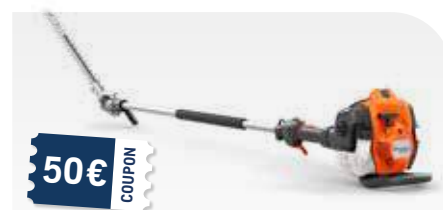

TAGLIASIEPI 525HE4

Potenza	1 kW
Cilindrata	25,4 cm³
Lunghezza lama	60 cm
Peso*	6,3 Kg

*senza carburante
Velocità di taglio 4.400 tagli/min | Apertura denti 30 mm

1.129€ **969€**

I prezzi sono raccomandati, comprensivi di IVA e sono soggetti ad adeguamenti. Consulta il sito husqvarna.com per i prezzi aggiornati e per le offerte in corso.

SCOPRI TUTTE LE CARATTERISTICHE