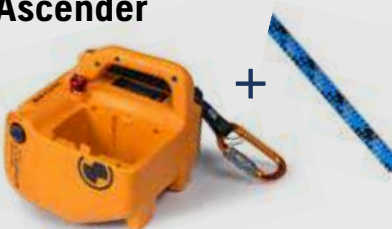

889€ **719 €** Solo corpo macchina

**MOTOSEGA**  
**550i XP®** **NOVITÀ**

⚡ Potenza	<b>3,2 kW</b>
⚙️ Velocità catena	<b>24 m/s</b>
⚖️ Peso*	<b>4 Kg</b>

\*senza batteria e attrezzatura di taglio

Passo catena .325" | Lunghezza barra 45 cm

969€ **849 €** Solo corpo macchina

**Verricello a batteria Power Ascender**

Verricello a batteria per arboricoltori: compatto e leggero, facilita l'arrampicata sollevando fino a 185 kg tra operatore e attrezzature. **Batteria BLi-X non inclusa.**

6169€ **5.859 €** Verricello a batteria + corda Ascend **in omaggio**

Acquista Husqvarna x Skylootec **Power Ascender** e ricevi **in omaggio** la **corda Ascend da 60 m\***

\*Dal valore a listino di 259 €