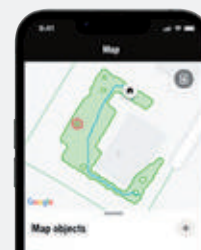

✓ Personalizza le aree